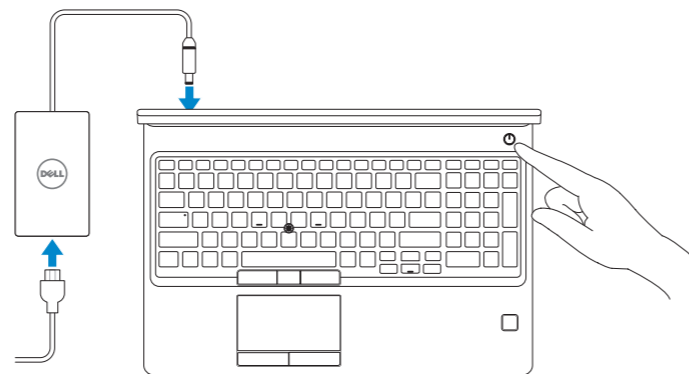

Dell Precision 3520

3000 Series

Quick Start Guide

Vejledning til hurtig start

Pikaopas

Hurtigstartveiledning

Snabbstartsguide

1 Connect the power adapter and press the power button

Tilslut strømadapteren og tryk på tænd/sluk-knappen

Kytke verkkolaite ja paina virtapainiketta

Koble til strømadapteren, og trykk på strømknappen

Anslut nätadaptern och tryck på strömbrytaren

2 Finish Windows 7 setup